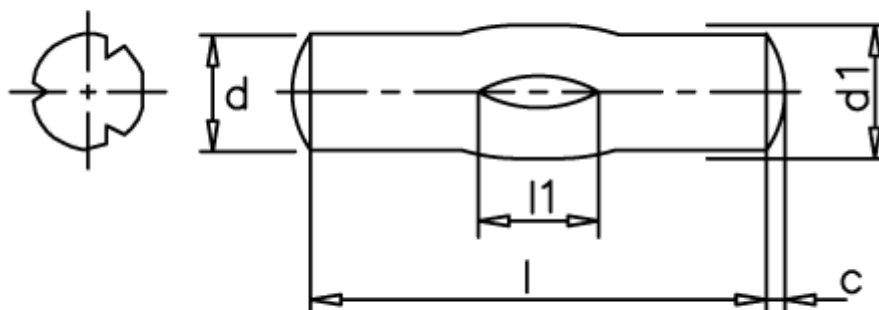

Varenummer: 080835391
Beskrivelse: KLEE Kærvstift S8 5x60
Rustfast 1.4305

Mål

d1 = 5.0
d2 = 5.30
Længde = 60